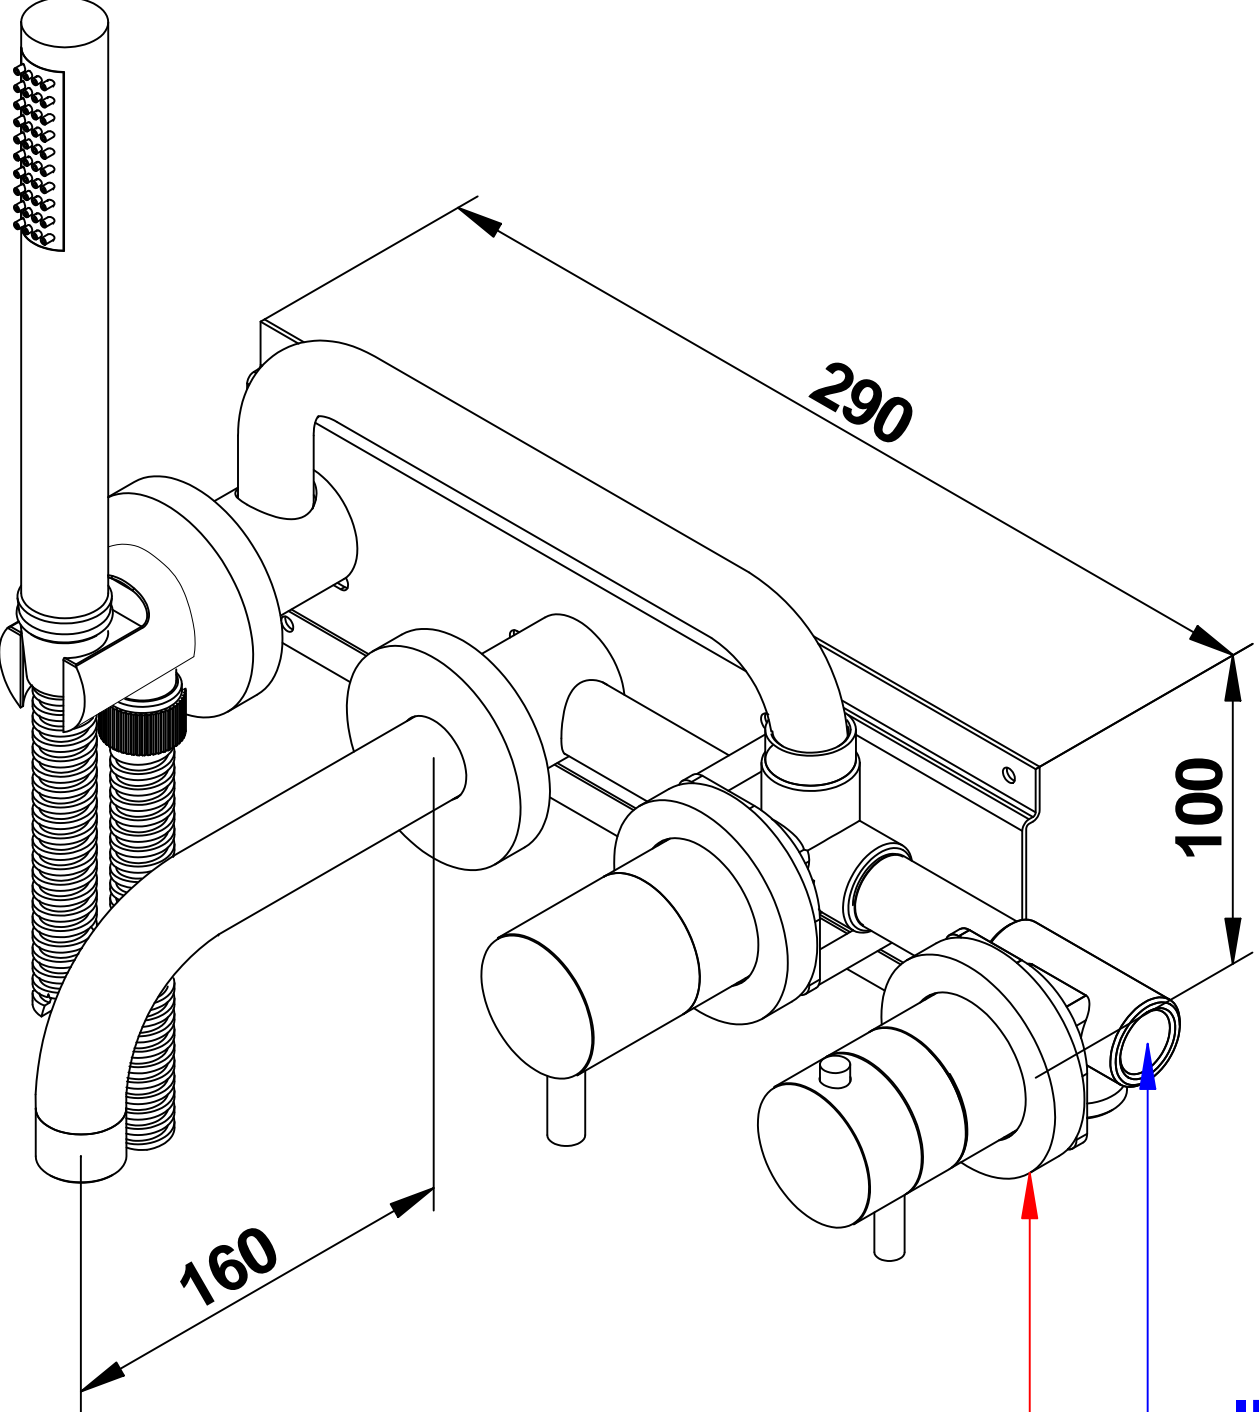

2,6 LEVERS

MIN 65 mm -- MAX 90 mm

ART. 32449