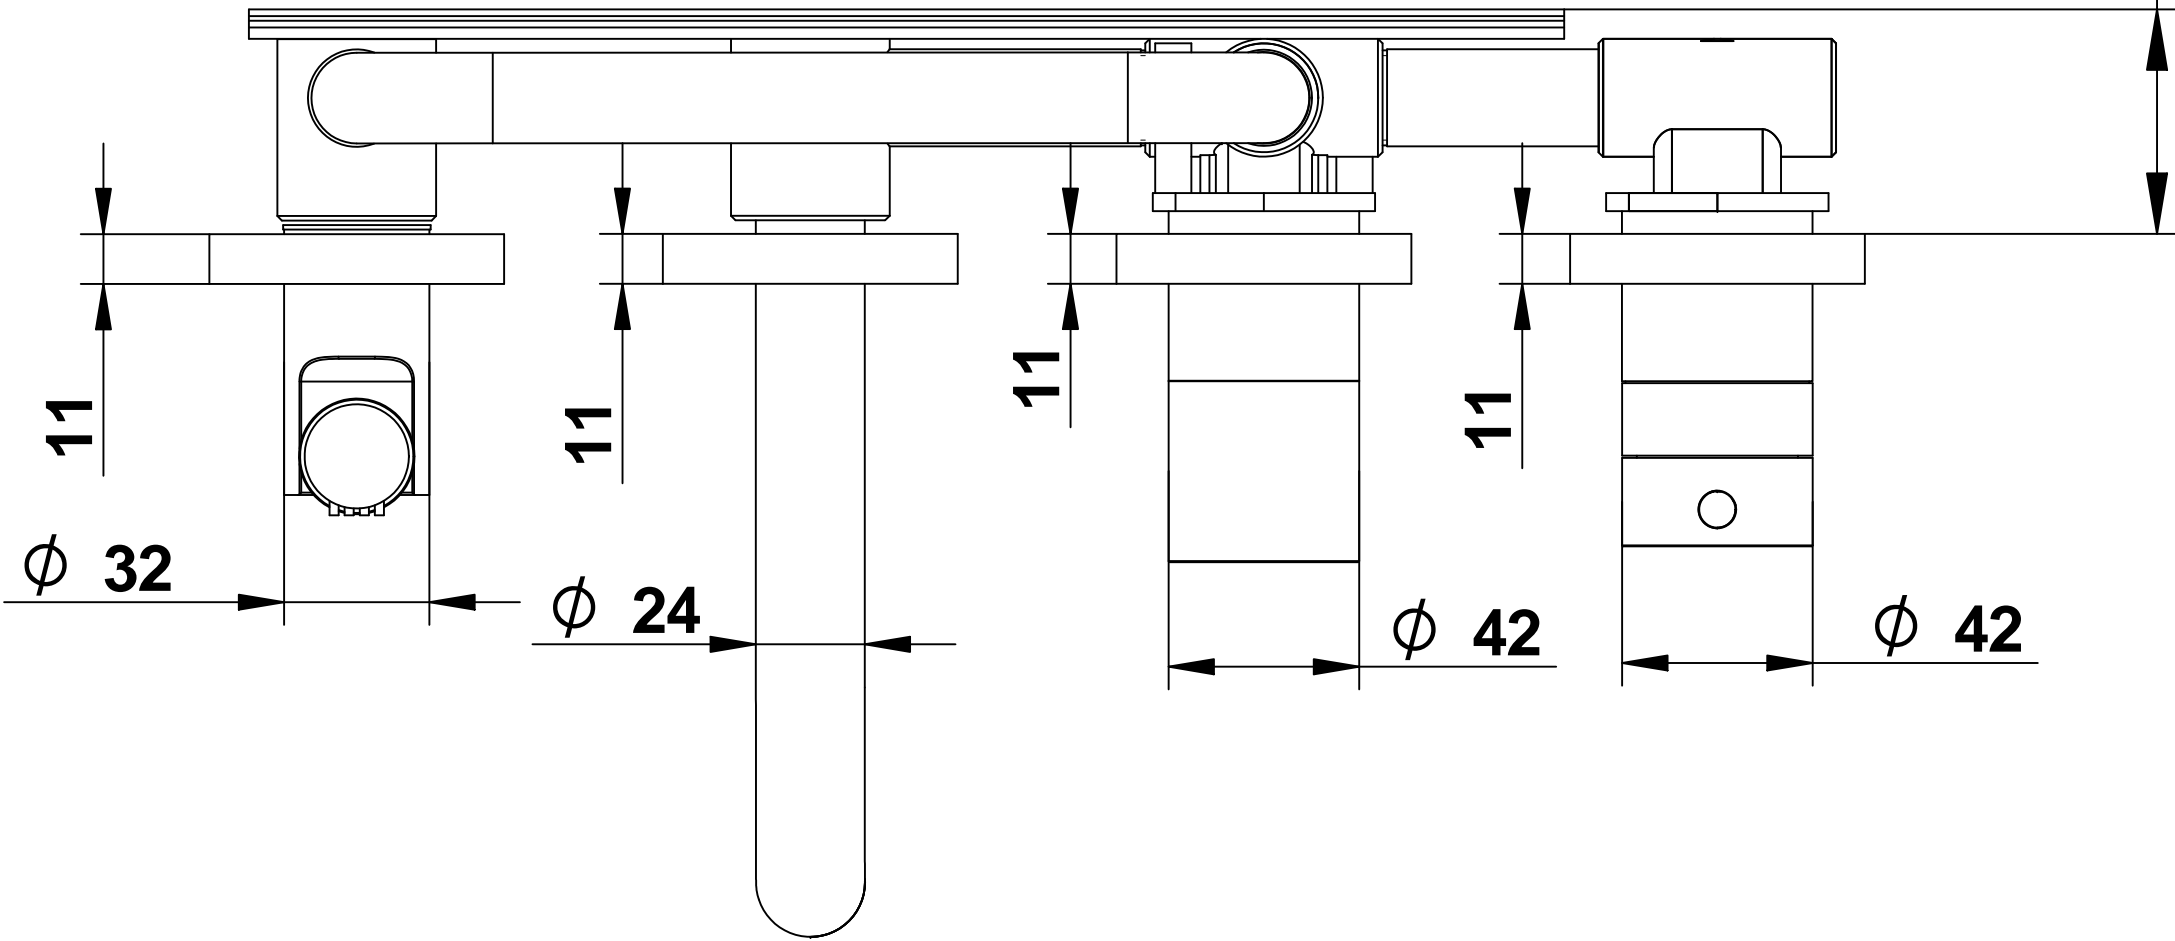

2,6 LEVERS

MIN 65 mm -- MAX 90 mm

ART. 32449