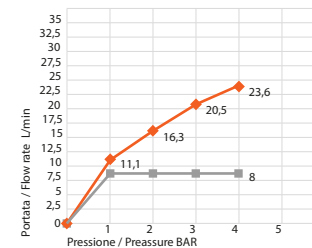

Portate a pressione dinamica. Pressione dinamica minima di utilizzo consigliata 1 bar.  
Flow rates at dynamic pressure. Minimum dynamic pressure of use: 1 bar.

Soffione doccia 880 è dotato di limitatore di portata da 8 l/min da 1 a 5 bar.  
The shower head 880 has a limitation system of 8 l/m for 1 to 5 Bar

Pressione / Pressure BAR	Miscelata / Mix 38° Senza Limitatore / Without limitation system (l/min)	Con Limitatore / With limitation system (l/min)
1 bar	11,1 l/min	8 l/min
2 bar	16,3 l/min	8 l/min
3 bar	20,5 l/min	8 l/min
4 bar	23,6 l/min	8 l/min

La doccetta 850 è dotata di limitatore di portata da 5 l/min da 1 a 5 bar.  
The handshower 850/E has a limitation system of 5 l/m for 1 to 5 Bar.

Pressione / Pressure BAR	Miscelata / Mix 38° Senza Limitatore / Without limitation system (l/min)	Con Limitatore / With limitation system (l/min)
1 bar	11,1 l/min	5 l/min
2 bar	16,3 l/min	5 l/min
3 bar	20,5 l/min	5 l/min
4 bar	23,6 l/min	5 l/min