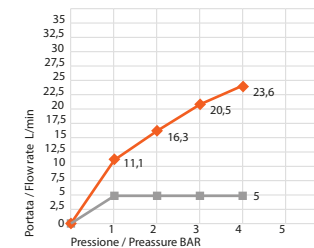

Portate a pressione dinamica. Pressione dinamica minima di utilizzo consigliata 1 bar.  
Flow rates at dynamic pressure. Minimum dynamic pressure of use: 1 bar.

Soffione doccia 880 è dotato di limitatore di portata da 8 l/min da 1 a 5 bar.  
The shower head 880 has a limitation system of 8 l/m for 1 to 5 Bar

Pressione / Pressure BAR	Miscelata / Mix 38° Senza Limitatore / Without limitation system (l/min)	Con Limitatore / With limitation system (l/min)
1 bar	11,1 l/min	8 l/min
2 bar	16,3 l/min	8 l/min
3 bar	20,5 l/min	8 l/min
4 bar	23,6 l/min	8 l/min

La doccetta 850 è dotata di limitatore di portata da 5 l/min da 1 a 5 bar.  
The handshower 850/E has a limitation system of 5 l/m for 1 to 5 Bar.

Pressione / Pressure BAR	Miscelata / Mix 38° Senza Limitatore / Without limitation system (l/min)	Con Limitatore / With limitation system (l/min)
1 bar	11,1 l/min	5 l/min
2 bar	16,3 l/min	5 l/min
3 bar	20,5 l/min	5 l/min
4 bar	23,6 l/min	5 l/min