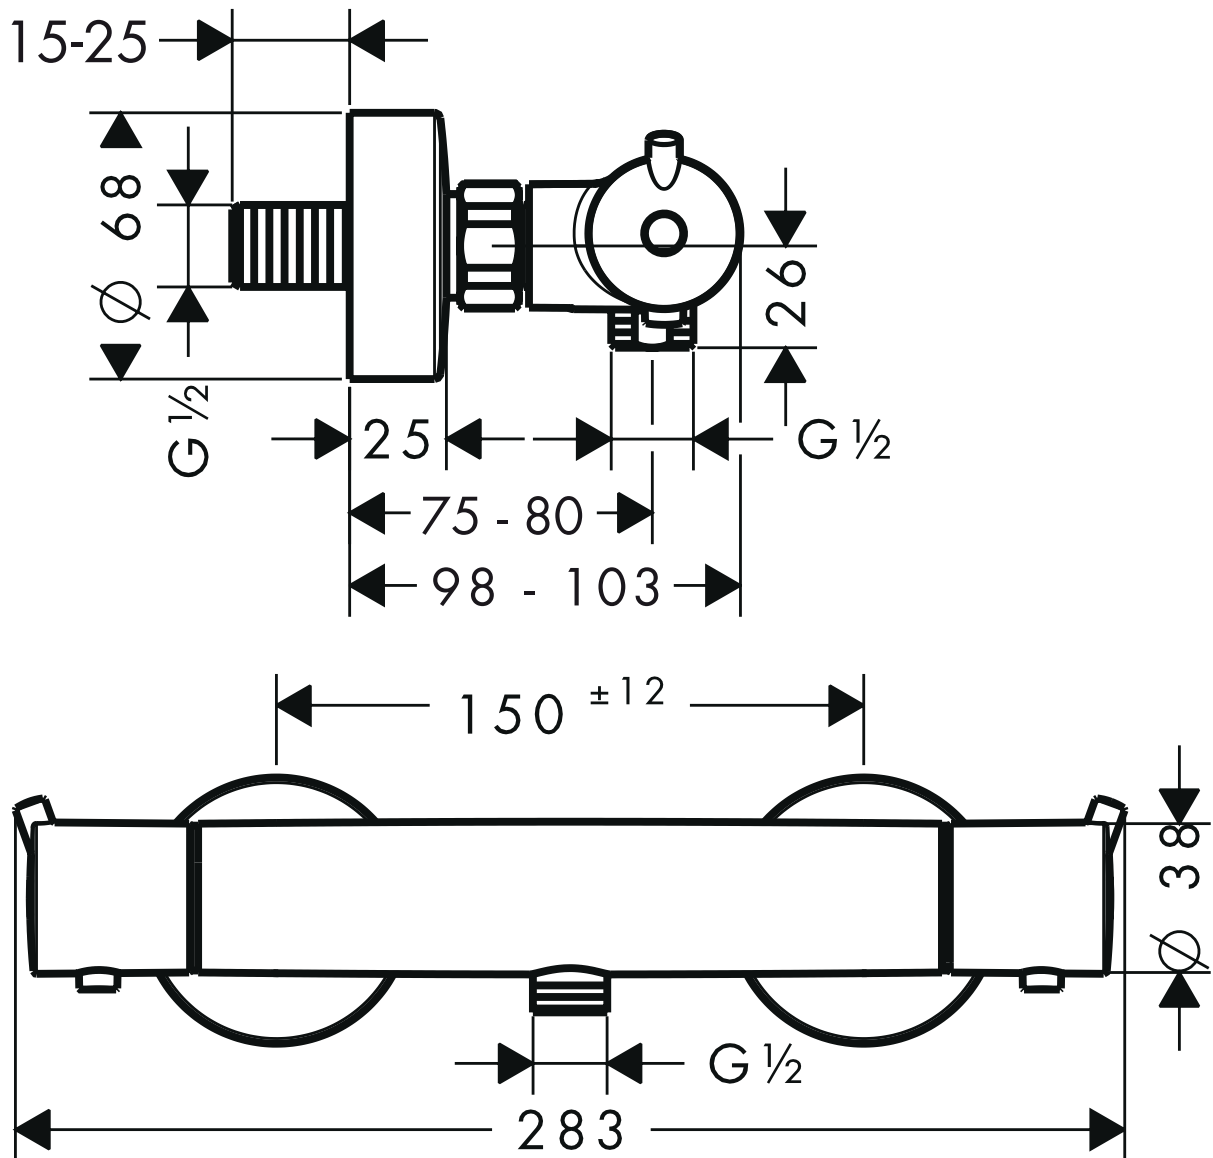

HANSGROHE Ecostat S

Brausenthermostat Aufputz DN15

13235XXX

hansgrohe