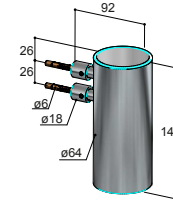

Accessoires

ARA01