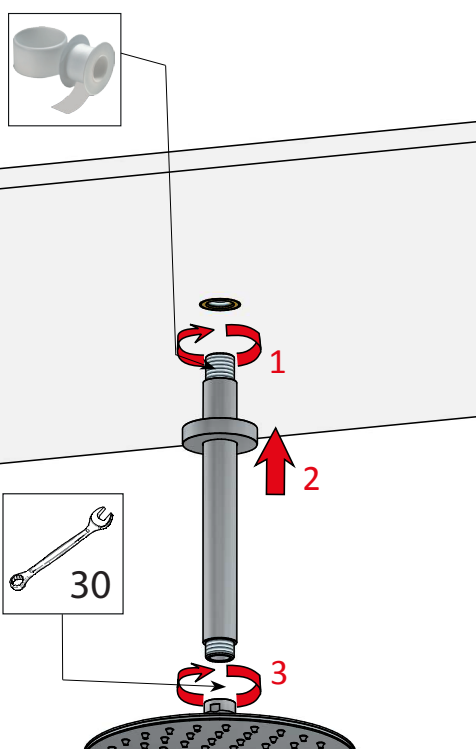

Installatievoorschriften