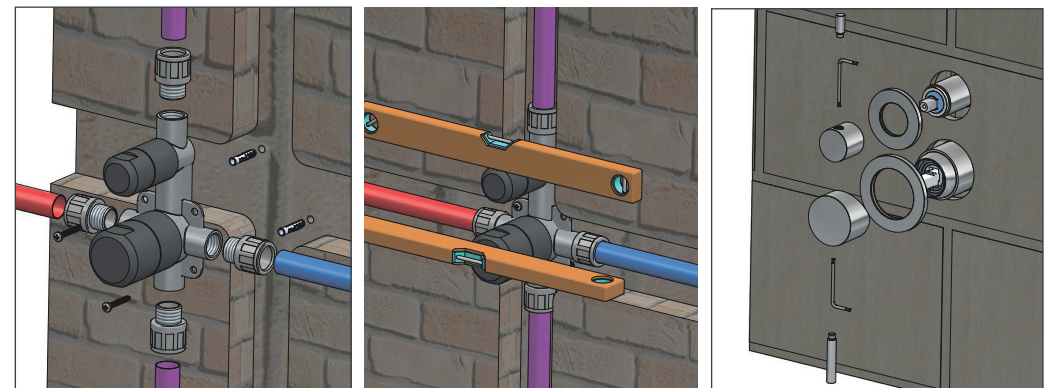

Onderhoud

Keramische cartridge voor omstel

Keramische cartridge voor kraan

MAXIMALE AANHAAL
KRACHT
10-12 Nm

Hoofddouches

Douche armen

Handdouches

Installatievoorschriften