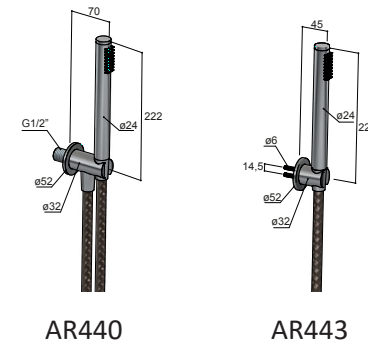

Onderhoud

Keramische cartridge voor omstel

Keramische cartridge voor kraan

MAXIMALE AANHAAL
KRACHT
10-12 Nm

Hoofddouches

Douche armen

Handdouches

Installatievoorschriften