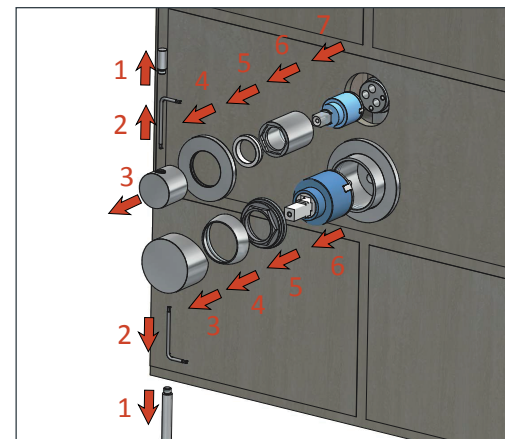

Onderhoud

Keramische cartridge voor omstel

Keramische cartridge voor kraan

MAXIMALE AANHAAL
KRACHT
10-12 Nm

Hoofddouches

Douche armen

Handdouches

Installatievoorschriften