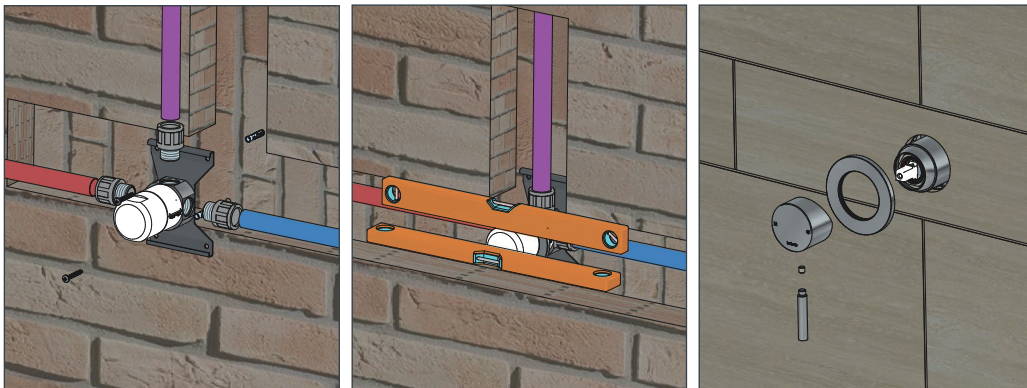

Installatievoorschriften

Inbouw douchemengkraan

AR031

AR032

Installatievoorschriften

Onderhoud

MAXIMALE AANHAAL
KRACHT
10-12 Nm

Installatievoorschriften

Onderhoud

Keramische cartridge voor omstel

Keramische cartridge voor kraan

MAXIMALE AANHAAL
KRACHT
10-12 Nm

Hoofddouches

Douche armen

Handdouches

Installatievoorschriften