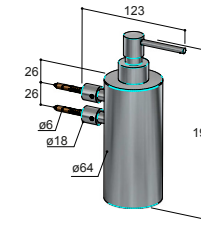

Glijstangen

Installatievoorschriften

Accessoires

ARA01

ARA09

Installatievoorschriften