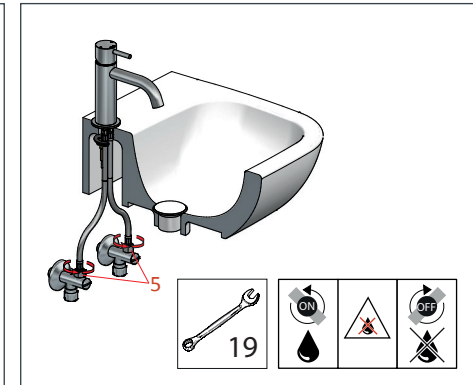

Installatievoorschriften