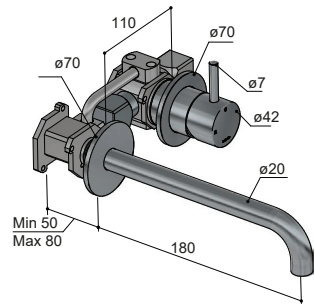

Inbouw wastafelmengkraan

AR005

Installatievoorschriften

Onderhoud

MAXIMALE AANHAAL
KRACHT
10-12 Nm

Badrandcombinatie

AR073

AR075