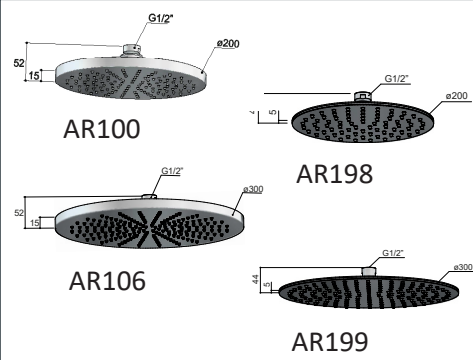

Onderhoud

Keramische cartridge voor omstel

Keramische cartridge voor kraan

MAXIMALE AANHAAL
KRACHT
10-12 Nm

Hoofddouches

Douche armen

Handdouches

Installatievoorschriften