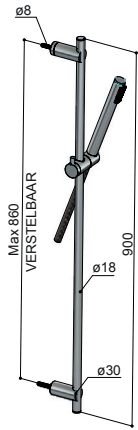

Glijstangen

AR309

Installatievoorschriften

Accessoires

ARA01

ARA09

Installatievoorschriften