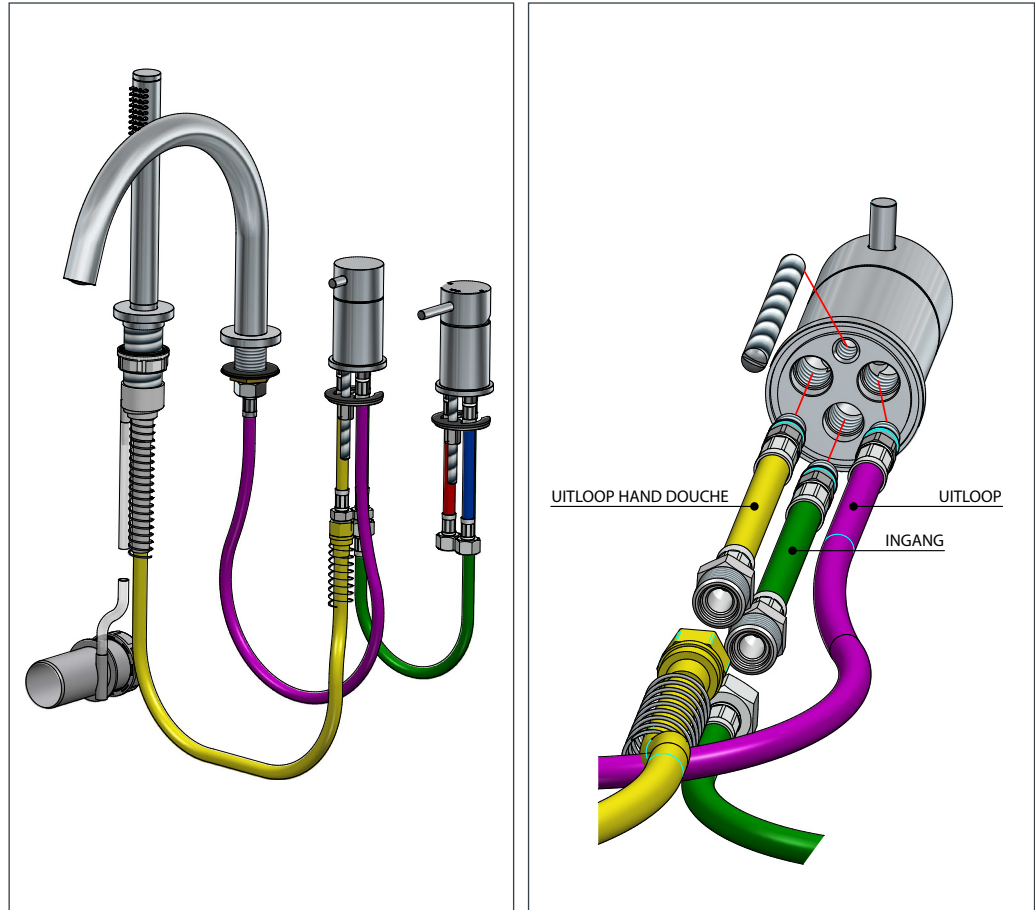

Installatievoorschriften