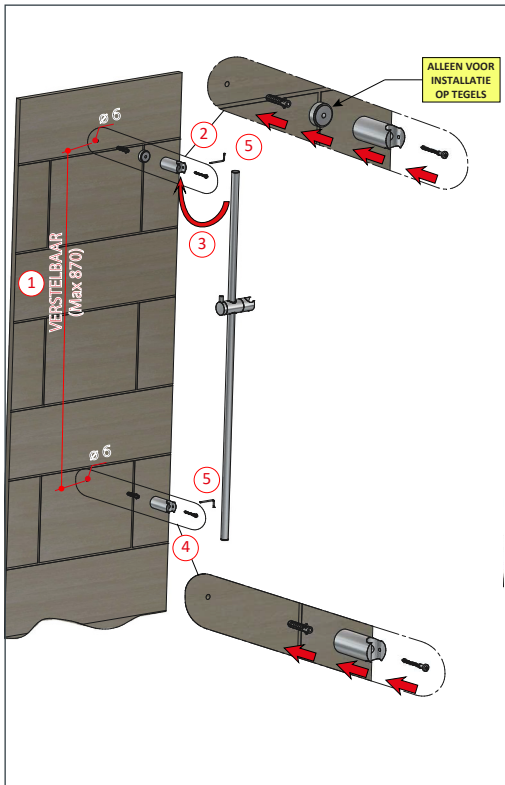

Installatievoorschriften