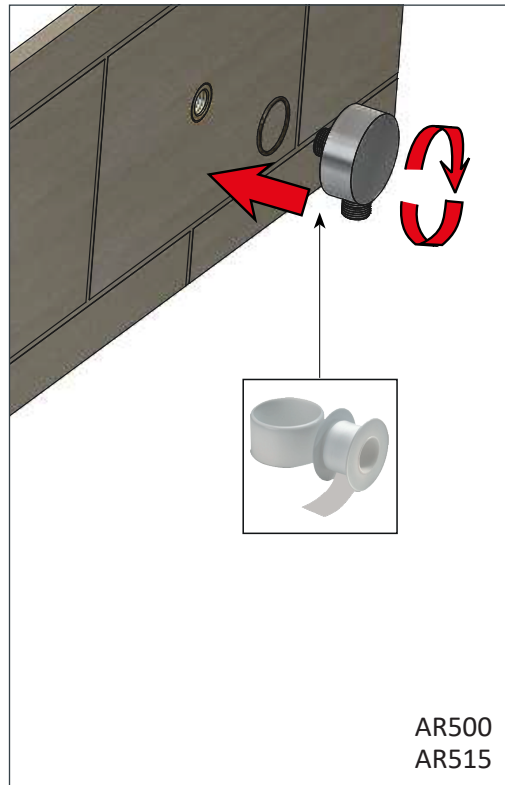

Installatievoorschriften