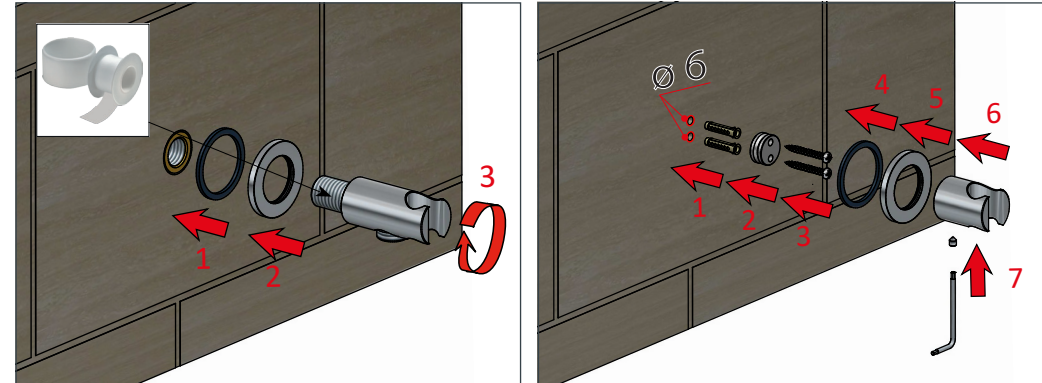

Installatievoorschriften