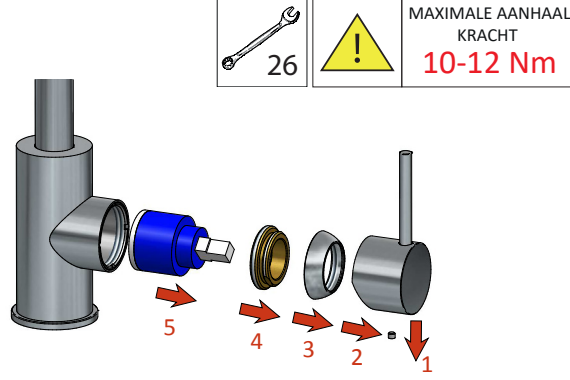

Inbouw wastafelmengkraan

AR005

Installatievoorschriften

Onderhoud

MAXIMALE AANHAAL
KRACHT
10-12 Nm

Badrandcombinatie

AR073

AR075