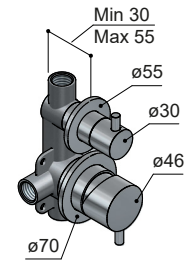

Inbouw douchemengkraan

AR032

Installatievoorschriften

Onderhoud

MAXIMALE AANHAAL
KRACHT
10-12 Nm

Installatievoorschriften

Onderhoud

Keramische cartridge voor omstel

Keramische cartridge voor kraan

MAXIMALE AANHAAL
KRACHT
10-12 Nm