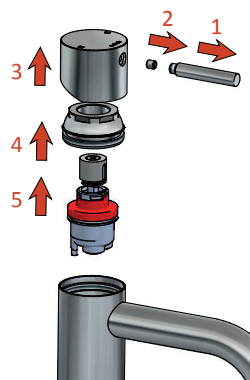

Inbouw wastafelmengkraan

AR005

Installatievoorschriften

Onderhoud

MAXIMALE AANHAAL
KRACHT
10-12 Nm

Badrandcombinatie

AR073

AR075