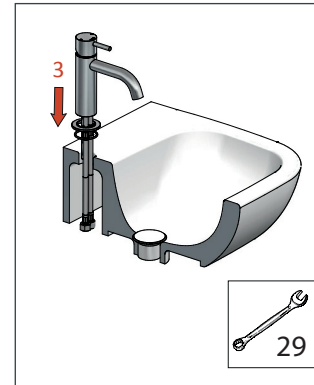

Installatievoorschriften