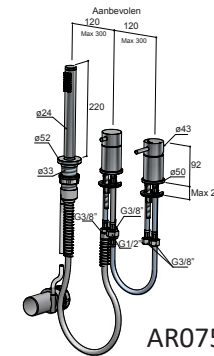

Inbouw wastafelmengkraan

AR005

Installatievoorschriften

Onderhoud

MAXIMALE AANHAAL
KRACHT
10-12 Nm

Badrandcombinatie

AR073

AR075