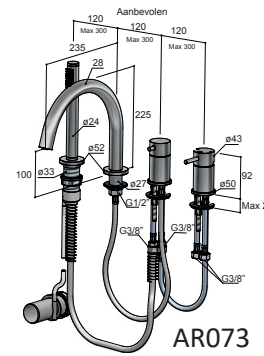

Inbouw wastafelmengkraan

AR005

Installatievoorschriften

Onderhoud

MAXIMALE AANHAAL
KRACHT
10-12 Nm

Badrandcombinatie

AR073

AR075

Installatievoorschriften

Inbouw douchemengkraan

AR031

AR032

Installatievoorschriften

Onderhoud

MAXIMALE AANHAAL
KRACHT
10-12 Nm

Installatievoorschriften

Onderhoud

Keramische cartridge voor omstel

Keramische cartridge voor kraan

MAXIMALE AANHAAL
KRACHT
10-12 Nm

Hoofddouches

Douche armen

Handdouches

Installatievoorschriften