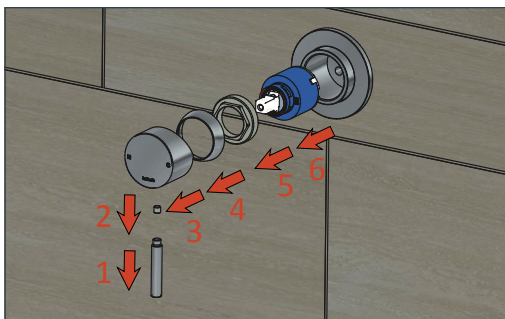

Installatievoorschriften

Inbouw douchemengkraan

AR031

AR032

Installatievoorschriften

Onderhoud

MAXIMALE AANHAAL
KRACHT
10-12 Nm

Installatievoorschriften

Onderhoud

Keramische cartridge voor omstel

Keramische cartridge voor kraan

MAXIMALE AANHAAL
KRACHT
10-12 Nm

Hoofddouches

Douche armen

Handdouches

Installatievoorschriften