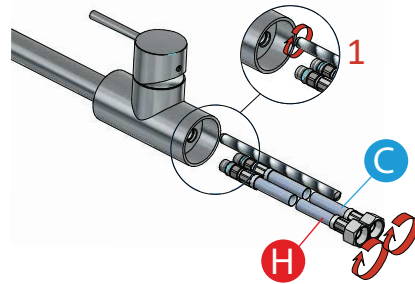

Installatievoorschriften