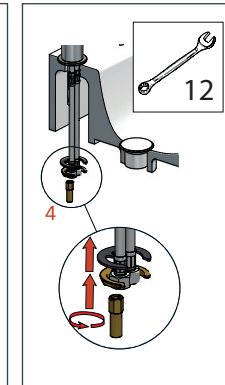

Installatievoorschriften