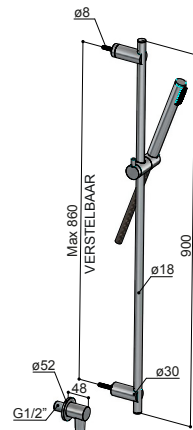

Glijstangen

AR307

Installatievoorschriften

Accessoires

ARA01

ARA09

Installatievoorschriften