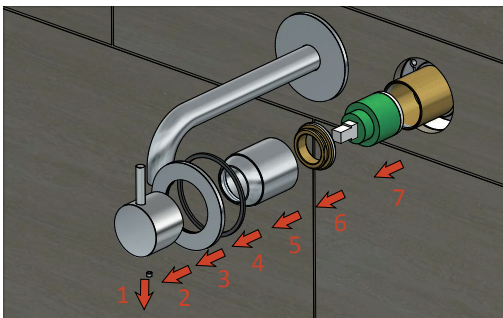

Inbouw wastafelmengkraan

AR005

Installatievoorschriften

Onderhoud

MAXIMALE AANHAAL
KRACHT
10-12 Nm

Badrandcombinatie

AR073

AR075