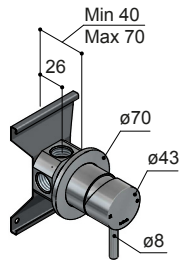

Inbouw douchemengkraan

AR031