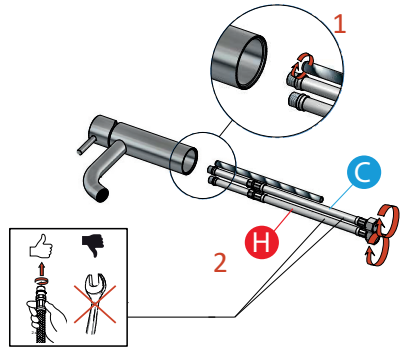

Installatievoorschriften