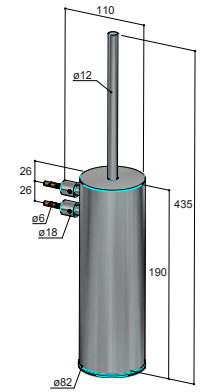

Glijstangen

Installatievoorschriften

Accessoires

ARA01

ARA09

ARA11

Installatievoorschriften