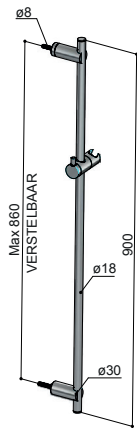

Glijstangen

AR306