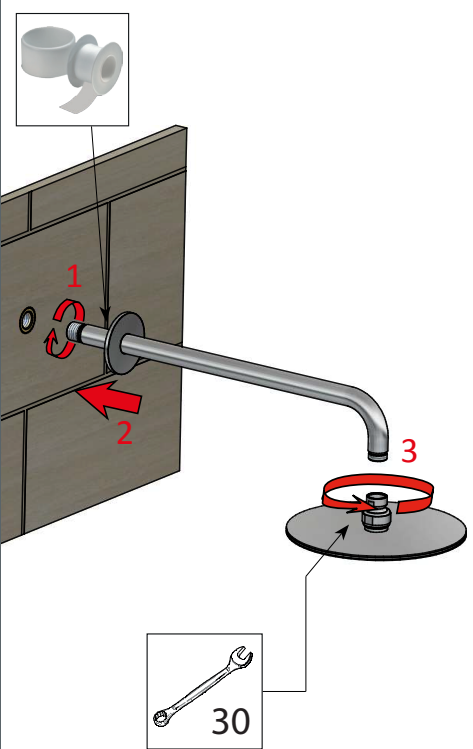

Onderhoud

Keramische cartridge voor omstel

Keramische cartridge voor kraan

MAXIMALE AANHAAL
KRACHT
10-12 Nm

Hoofddouches

Douche armen

Handdouches

Installatievoorschriften