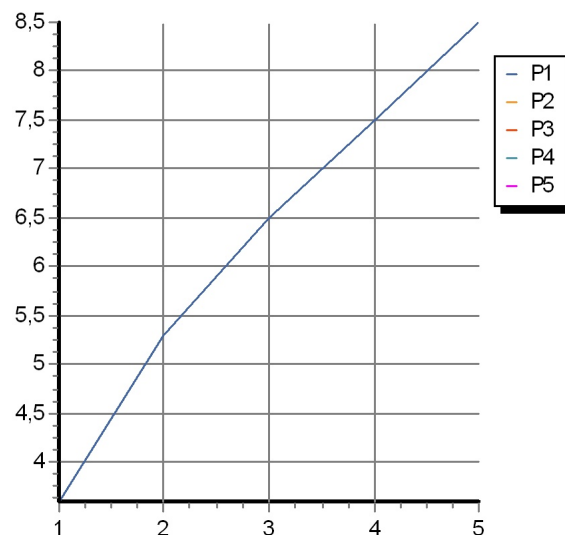

## ISY

ZP1617

Portate / Flowrates (lt/min)

PRESSIONE PRESSURE	1 BAR	2 BAR	3 BAR	4 BAR	5 BAR
LAVABO BASIN	3,6	5,3	6,5	7,5	8,5
P1					
P2					
P3					
P4					
P5					