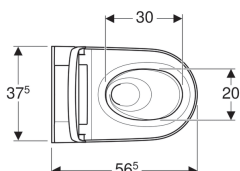

Geberit AquaClean Sela toiletsysteem wand-wc

Gebruiksdoelen

- Voor comfortabel wc-gebruik
- Voor de verzorgende reiniging met water van de anale en vaginale zone

Eigenschappen

- Anale douche met WhirlSpray-douchetechnologie
- Aparte Ladydouchekop in beschermde rustpositie
- Temperatuur van douchewater instelbaar
- Douchestraalsterkte in vijf stappen instelbaar
- Douchearm in vijf stappen positioneerbaar
- Oscillerende douche (automatisch voor- en achterwaarts bewegende douchearm) instelbaar
- Automatische reiniging van de douchekop vooraf en achteraf met vers water
- Ontkalkingsprogramma
- Wc-keramiek zonder spoelrand met TurboFlush spoeltechniek
- Diepspoel-wc met speciaal KeraTect glazuur
- Gebruikersherkenning
- Wc-zittingsring en wc-deksel met SoftClosing
- Wc-deksel met SoftOpening
- Activering van het oriëntatielicht met helderheidssensor
- Oriëntatielicht in zeven kleuren instelbaar
- Functies en instellingen via afstandsbediening
- Vier programmeerbare gebruikersprofielen
- Met Geberit AquaClean app compatibel
- Wateraansluiting links opzij verborgen achter het wc-keramiek
- Netaansluiting met drie-aderig flexibele mantelkabel, zijdelings rechts verborgen achter wc-keramiek
- Wateraansluiting extern, links opzij met toebehoren mogelijk
- Netaansluiting extern, met contactdoos rechts mogelijk
- Goedkeuring conform (DIN) EN 1717 / (DIN) EN 13077

Technische gegevens

Beschermingsklasse	I
Beschermingsgraad	IPX4
Nominale spanning	230 V AC
Netfrequentie	50 Hz
Opgenomen vermogen	1850 W
Opgenomen vermogen energiespaarmodus / bij ingeschakelde verwarming	≤ 0.5 W
Stromingsdruk	0.5–10 bar
Bedrijfstemperatuur	5–40 °C
Watertemperatuur instelbereik	34–40 °C
Berekende volumestroom	0.02 l/s
Minimale stromingsdruk voor berekende volumestroom	0.5 bar
Doucheduur	50 s
Maximale belasting wc-zitting	150 kg

Leveringsomvang

- Wateraansluitset voor Geberit Sigma inbouwreservoir 12 cm en Geberit Omega inbouwreservoir 12 cm, inbouwhoogte 112 cm
- Koppelingsbus voor netaansluiting
- Geluidsisolatieset
- Spatbescherming
- Ontkalkingsmiddel 125 ml
- Reinigungsset
- Aansluitset voor wc, ø 90 mm
- Afstandsbediening met wandhouder en batterijvoeding CR2032