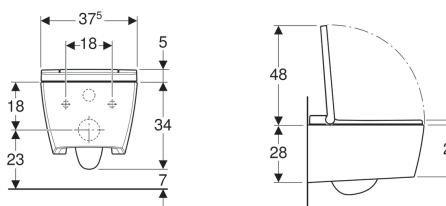

Geberit AquaClean Sela toiletsysteem wand-wc

Gebruiksdoelen

- Voor comfortabel wc-gebruik
- Voor de verzorgende reiniging met water van de anale en vaginale zone

Eigenschappen

- Anale douche met WhirlSpray-douchetechnologie
- Aparte Ladydouchekop in beschermde rustpositie
- Temperatuur van douchewater instelbaar
- Douchestraalsterkte in vijf stappen instelbaar
- Douchearm in vijf stappen positioneerbaar
- Oscillerende douche (automatisch voor- en achterwaarts bewegende douchearm) instelbaar
- Automatische reiniging van de douchekop vooraf en achteraf met vers water
- Ontkalkingsprogramma
- Wc-keramiek zonder spoelrand met TurboFlush spoeltechniek
- Diepspoel-wc met speciaal KeraTect glazuur
- Gebruikersherkenning
- Wc-zittingsring en wc-deksel met SoftClosing
- Wc-deksel met SoftOpening
- Activering van het oriëntatielicht met helderheidssensor
- Oriëntatielicht in zeven kleuren instelbaar
- Functies en instellingen via afstandsbediening
- Vier programmeerbare gebruikersprofielen
- Met Geberit AquaClean app compatibel
- Wateraansluiting links opzij verborgen achter het wc-keramiek
- Netaansluiting met drie-aderig flexibele mantelkabel, zijdelings rechts verborgen achter wc-keramiek
- Wateraansluiting extern, links opzij met toebehoren mogelijk
- Netaansluiting extern, met contactdoos rechts mogelijk
- Goedkeuring conform (DIN) EN 1717 / (DIN) EN 13077

Technische gegevens

Beschermingsklasse	I
Beschermingsgraad	IPX4
Nominale spanning	230 V AC
Netfrequentie	50 Hz
Opgenomen vermogen	1850 W
Opgenomen vermogen energiespaarmodus / bij ingeschakelde verwarming	≤ 0.5 W
Stromingsdruk	0.5–10 bar
Bedrijfstemperatuur	5–40 °C
Watertemperatuur instelbereik	34–40 °C
Berekende volumestroom	0.02 l/s
Minimale stromingsdruk voor berekende volumestroom	0.5 bar
Doucheduur	50 s
Maximale belasting wc-zitting	150 kg

Leveringsomvang

- Wateraansluitset voor Geberit Sigma inbouwreservoir 12 cm en Geberit Omega inbouwreservoir 12 cm, inbouwhoogte 112 cm
- Koppelingsbus voor netaansluiting
- Geluidsisolatieset
- Spatbescherming
- Ontkalkingsmiddel 125 ml
- Reinigungsset
- Aansluitset voor wc, ø 90 mm
- Afstandsbediening met wandhouder en batterijvoeding CR2032