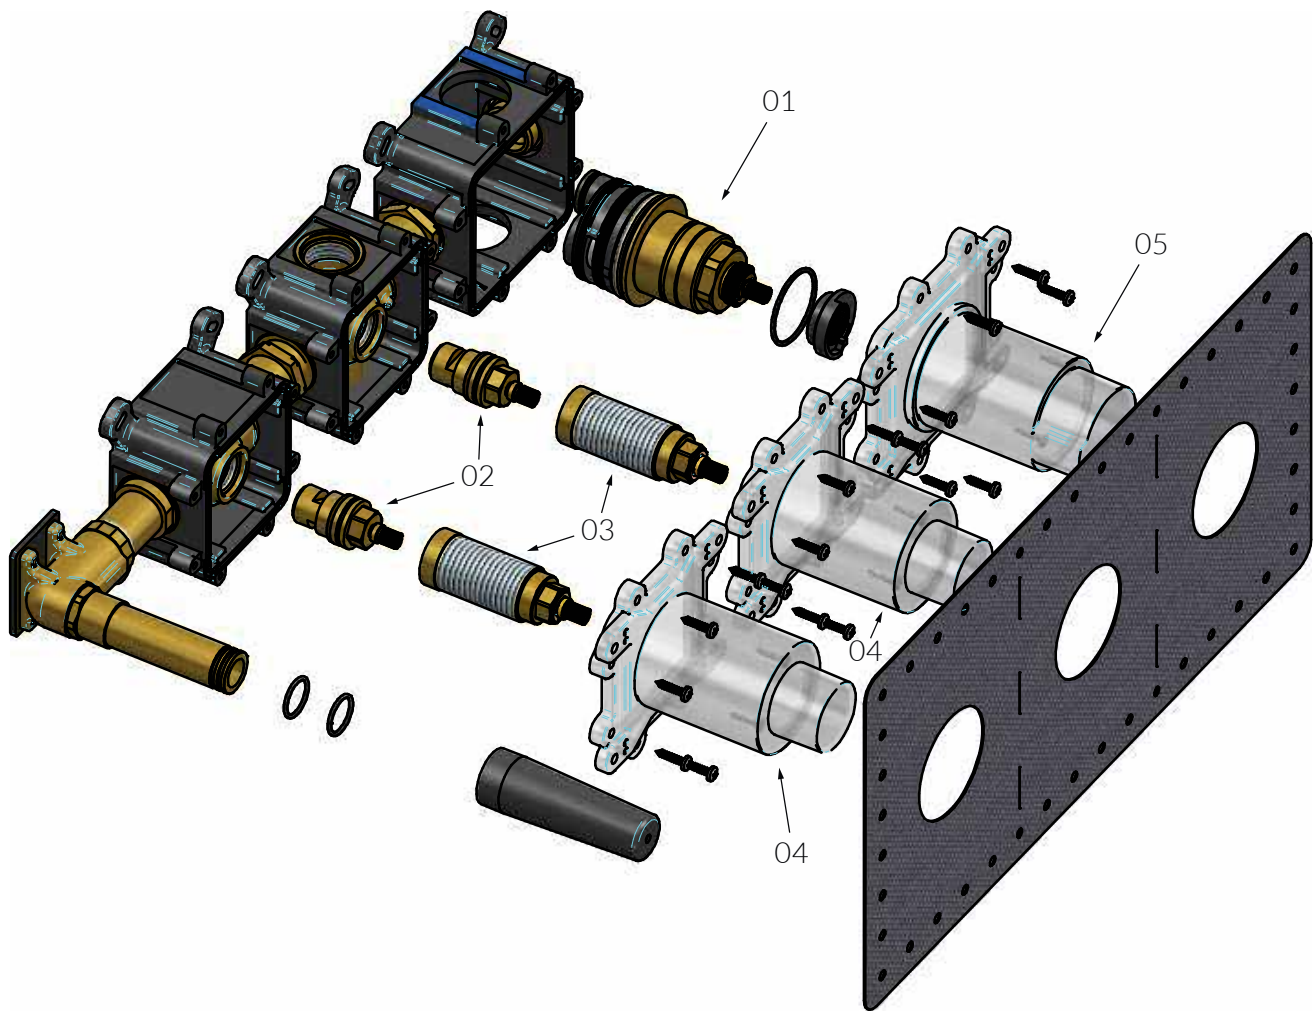

01	SPOM1693	Rozet uitloop/handdouche houder
02	SPOM1618	Rozet Thermostaat
03	SPOM63	Thermostaat ring
04	SPOM89	Afdekdopje
05	SPOM1622	Thermostaat knop
06	SPOM1625	Rozet Stopkraan
07	SPOM490	Kroon tbv stopkraan
08	SPOM1624	Stopkraan knop
09	SPOM1683	Stick tbv stopkraan/omstel

01	SPOM1603	Thermostaat element
02	SPOM1600	Binnenwerk stopkraan
03	SPOM1634	Spindel Stopkraan
04	SPOM1651	Afdekkap Stopkraan
05	SPOM1652	Afdekkap Thermostaat